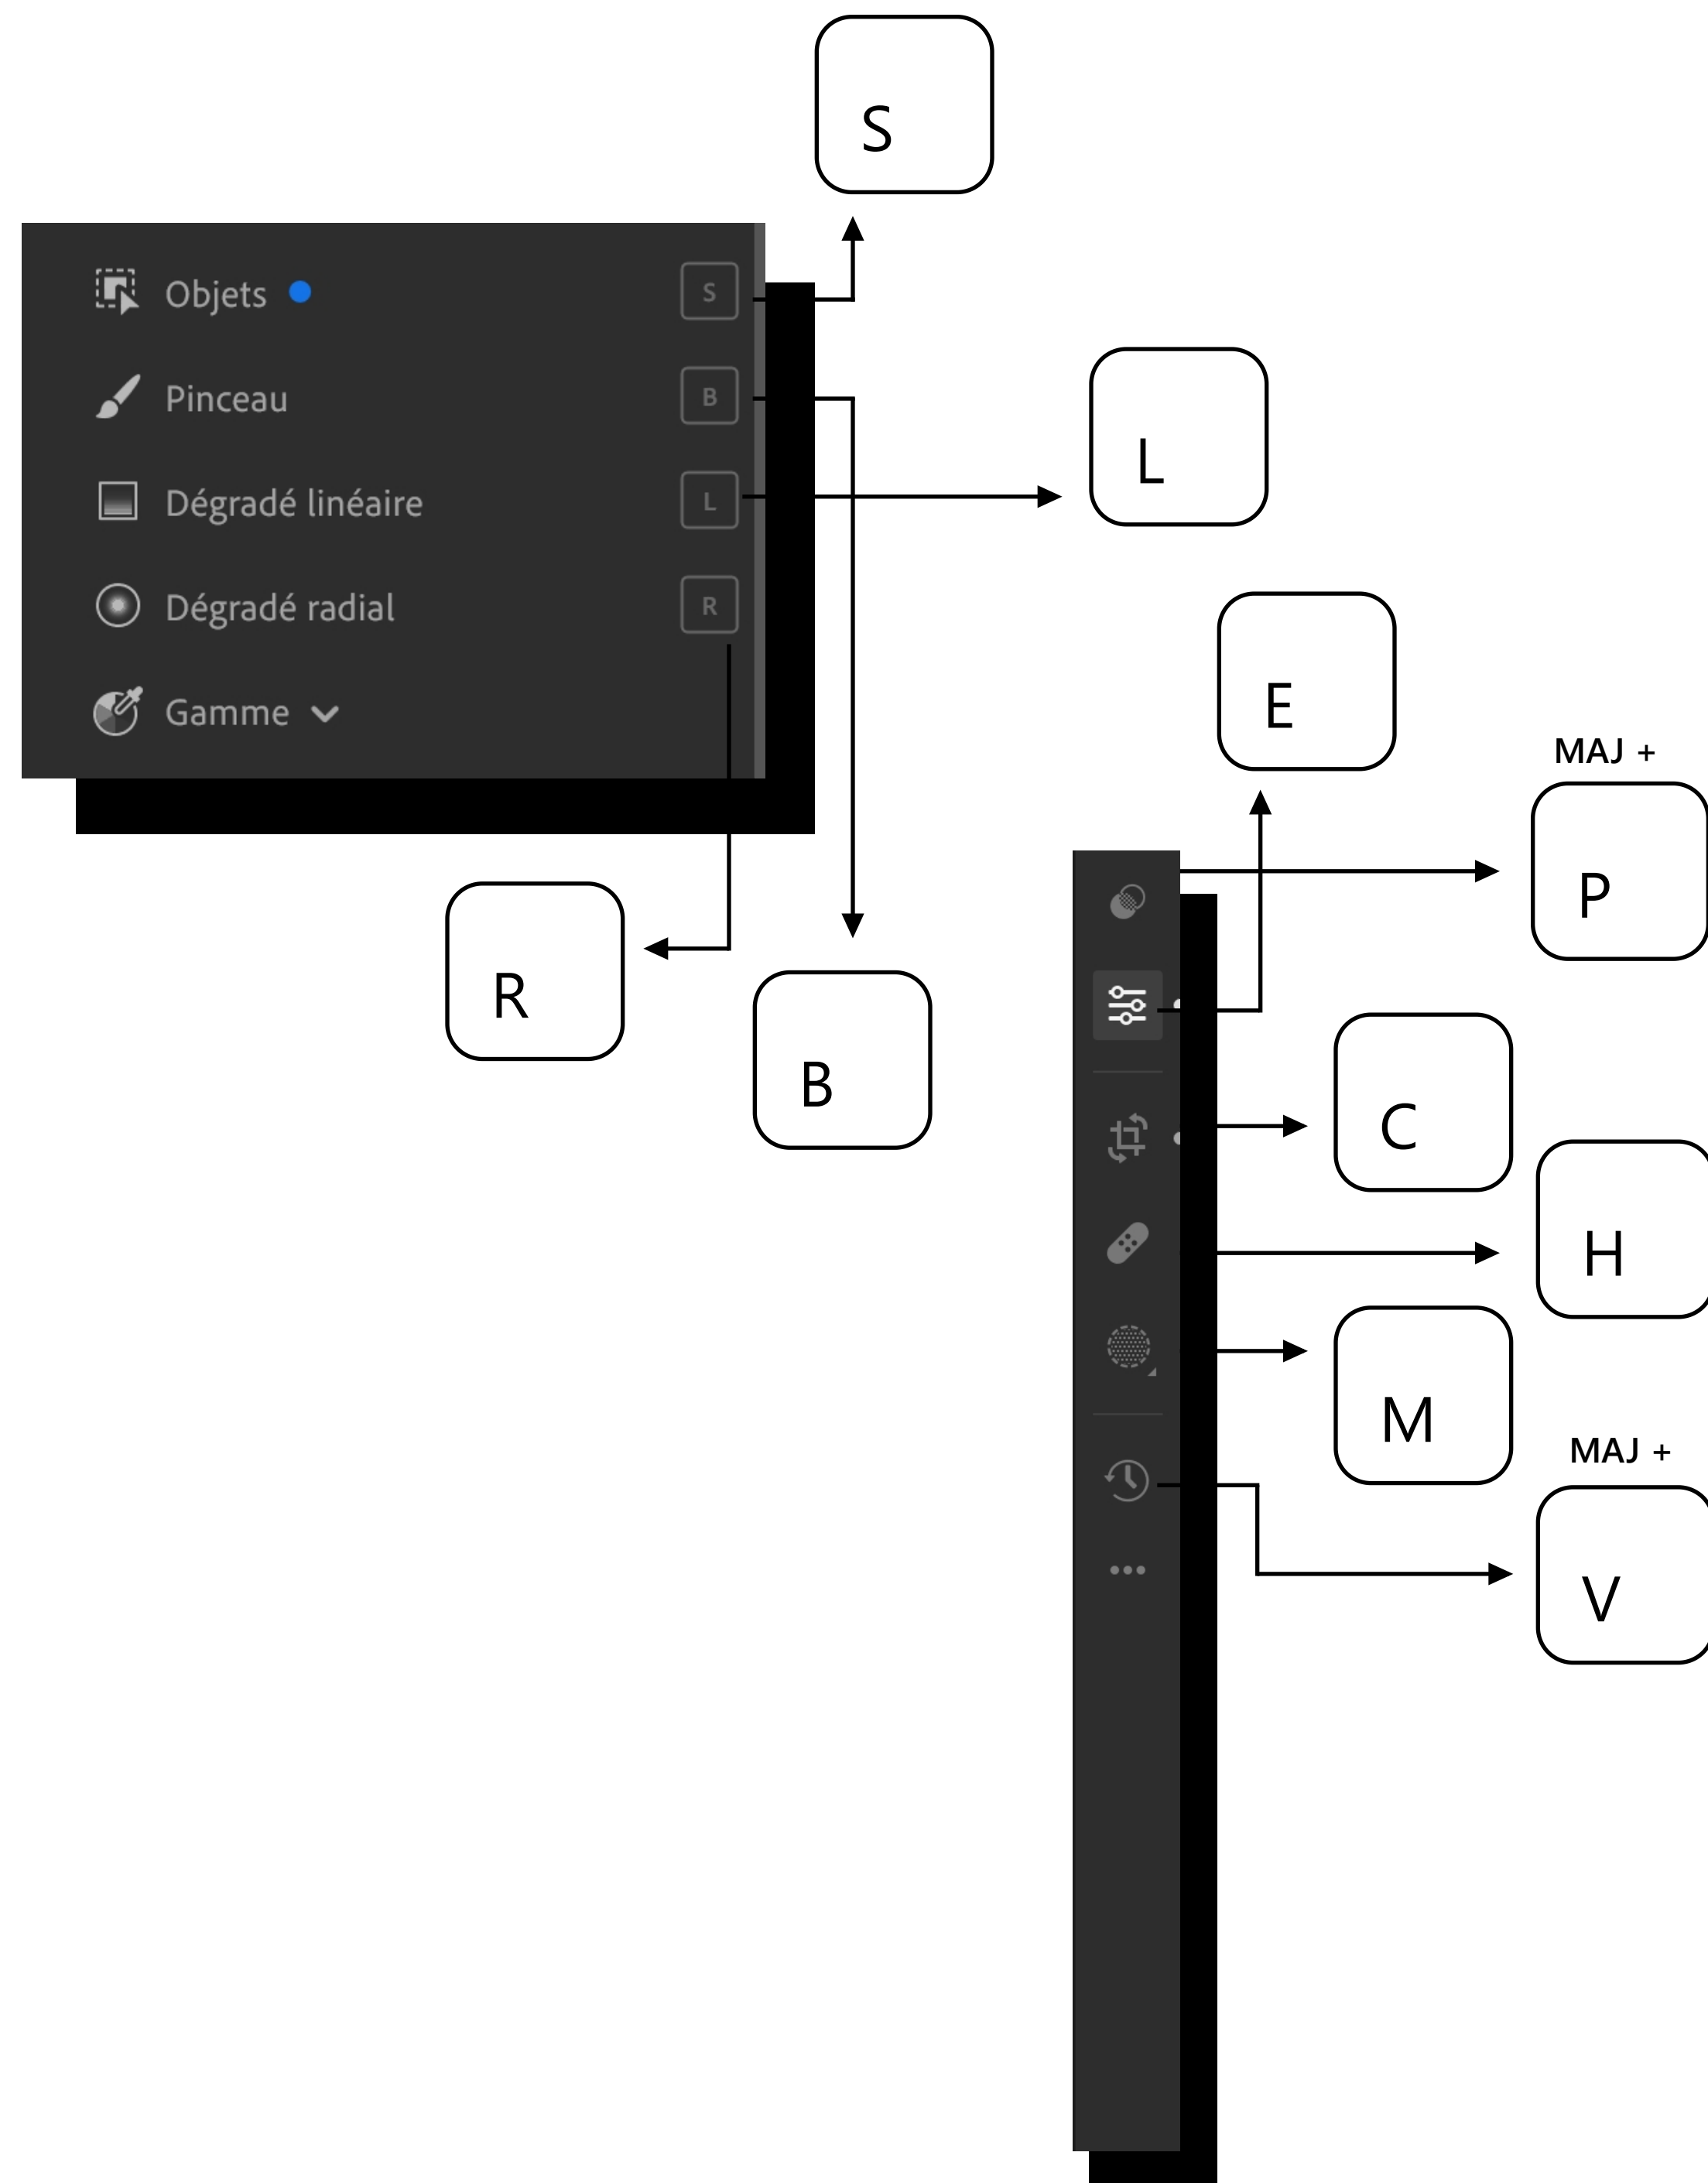

Raccourcis Lightroom essentiels

↑ Maj	R	Réinitialiser les modifications		
:		Afficher l'original		
Ctrl Cmd	=	Zoom avant		
Ctrl Cmd	-	Zoom arrière		
Ctrl Cmd	↑ Maj	C	Copier les paramètres	
Ctrl Cmd	↑ Maj	V	Coller les paramètres	
Ctrl Cmd	↑ Maj	E	Modifier dans Photoshop	
↑ Maj	Alt Control	Ctrl Cmd	Y	Aperçu de la surimpression